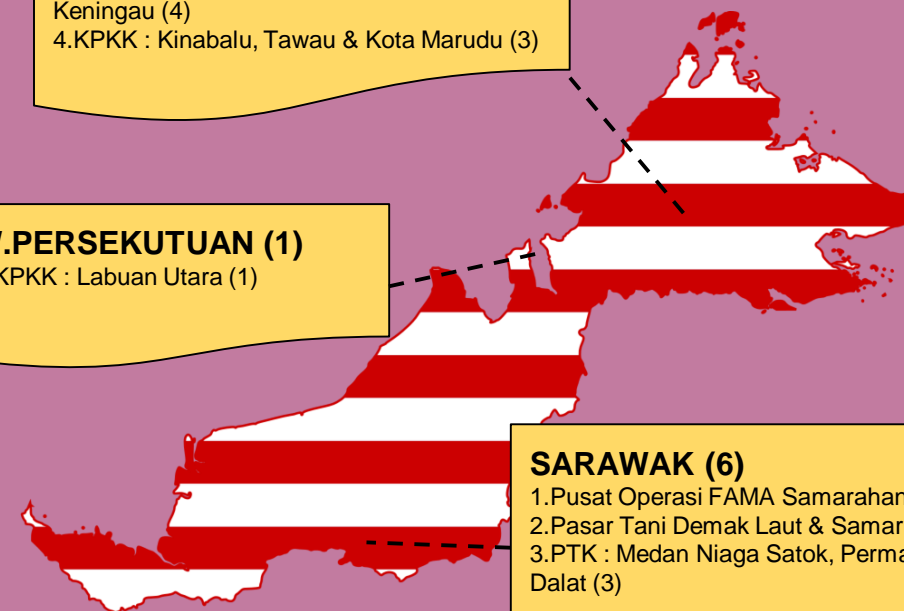

97 OUTLET

PERLIS (4)

- 1.Pusat Operasi FAMA Kangar (1)
- 2.PTK : Simpang Empat (1)
- 3.Pasar Tani Taman Pokok Sena (1)
- 3.KPKK : Paya (1)

KEDAH (9)

- 1.Pusat Operasi FAMA Alor Setar & Sungai Petani (2)
- 2.PTK : Changlun, Kuala Kedah, Kulim & Guar Cempedak (4)
- 3.Pasar Tani Baling IADP (1)
- 4.KPKK : Sungai Petani & Asun (2)

TERENGGANU (8)

- 1.Pusat Operasi FAMA K.Terengganu (1)
- 2.PTK : Nyiur 7 & Kerteh (2)
- 3.Pasar Tani Hiliran K.Terengganu (1)
- 4.MFO : Chendering (1)
- 5.KPKK : Marang, Setiu & Kemaman (3)

KELANTAN (5)

- 1.Pusat Operasi FAMA K.Bharu (1)
- 2.PTK : RTC Kota Bharu (1)
- 3.KPKK : Pengkalan Chepa, Bukit Awang & PPN (3)

PAHANG (10)

- 1.Pusat Operasi FAMA Kuantan (1)
- 2.PTK : Pekan, Chini, Bera, Jerantut dan Jengka (5)
- 3.KPPK : Kuala Lipis, Bentong, Temerloh & PPN (4)

MELAKA (5)

- 1.Pusat Operasi FAMA Ayer Keroh (1)
- 2.Pasar Tani : Bandar Jasin & Masjid Tanah (2)
- 3.KPKK : Merlimau & PPN (2)

JOHOR (10)

- 1.Pusat Operasi FAMA J.Bharu (1)
- 2.PTK : Endau, Permas Jaya, Bukit Gambir, Mersing & Datin Halimah (5)
- 3.KPPK : Kulai, Pengerang, Johor Bharu Timur & PPN (4)

SABAH (9)

- 1.Pusat Operasi FAMA K.Kinabalu (1)
- 2.Pasar Tani Taman Putera Jaya Telipot (1)
- 3.PTK : Tenom, Tawau, Kota Belud & Keningau (4)
- 4.KPKK : Kinabalu, Tawau & Kota Marudu (3)

W.PERSEKUTUAN (1)

- 1.KPKK : Labuan Utara (1)

SARAWAK (6)

- 1.Pusat Operasi FAMA Samarahan (1)
- 2.Pasar Tani Demak Laut & Samariang (2)
- 3.PTK : Medan Niaga Satok, Permai Sibu & Dalat (3)

PUSAT JUALAN BARANGAN SEGAR TERKAWAL PKP COVID-19

Waktu Operasi :

Pusat Operasi, PTK, MFO & KPPK : 8.00@8.30am-12.00pm@4.00pm (Setiap Hari)
Pasar Tani Terpilih : 8.00@8.30am - 11.00am@12.00pm (2 Kali Seminggu)